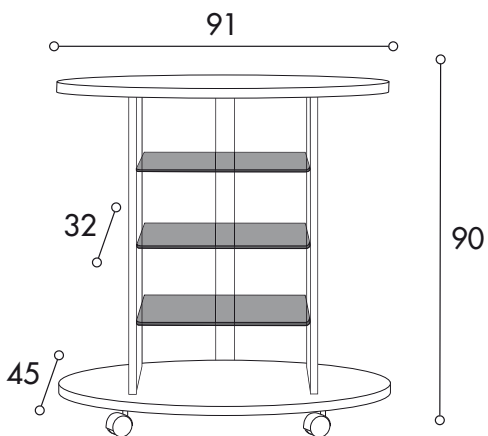

Finiture disponibili // Finishes available

massimo peso | max weight: 70 Kg

*Misure Interne utili // Internal measures useful

369

Mobile con piani stondati e bordati in PVC, tre ripiani in cristallo regolabili in altezza.

Piece of furniture with rounded, PVC - rimmed top and base, three height-adjustable tempered crystal shelves.

Nero | Black

Finiture disponibili // Finishes available

massimo peso | max weight: 70 Kg

368

Supporto universale per TV LCD e Plasma, costruito in alluminio, cristalli temperati serigrafati neri, rotazione TV 30° dx e sx, ruote di movimento, massimo peso 45 KG.