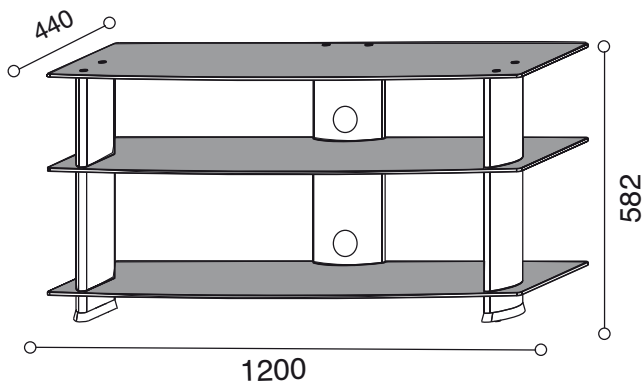

378

Supporto universale per TV LCD e Plasma, costruito in alluminio, cristalli temperati serigrafati neri, ruote di movimento, massimo peso 50 KG.

Universal LCD/Plasma TV floor stand in rigid extruded aluminium, black tempered glass, capacity: 70 KG. with moving wheels.

Finiture disponibili // Finishes available

massimo peso | max weight: 50 Kg