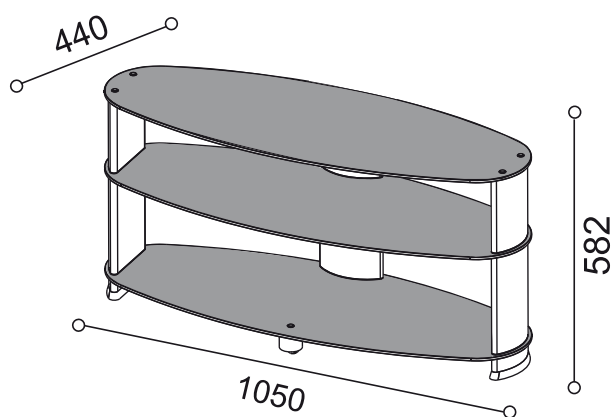

massimo peso | max weight: 50 Kg

390

Supporto universale per TV LED, LCD e Plasma, costruito in alluminio, cristalli temperati serigrafati neri, ruote di movimento.

Universal LED/LCD/Plasma TV floor stand in rigid extruded aluminium, black tempered glass, hidden wheels.