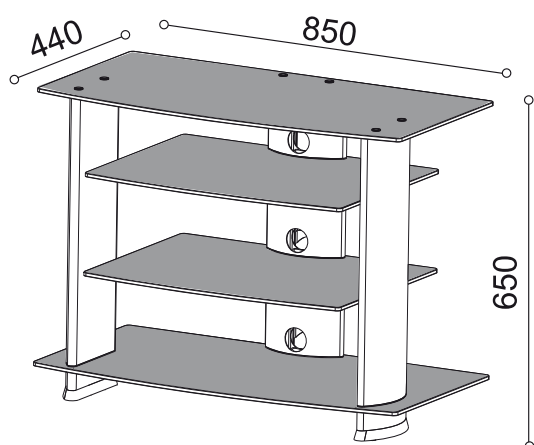

391

Supporto universale per TV LED, LCD e Plasma, costruito in alluminio, cristalli temperati serigrafati neri, ruote di movimento.

Universal LED/LCD/Plasma TV floor stand in rigid extruded aluminium, black tempered glass, hidden wheels.