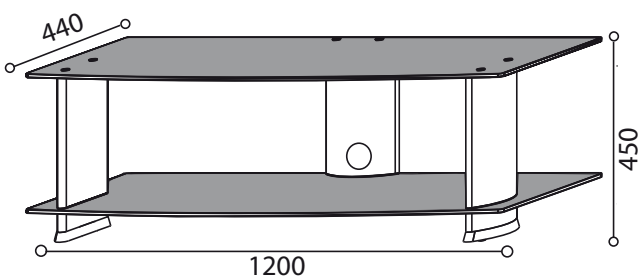

massimo peso | max weight: 50 Kg

379

Supporto universale per TV LCD e Plasma, costruito in alluminio, cristalli temperati serigrafati neri, ruote di movimento, massimo peso 50 KG.

Universal LCD/Plasma TV floor stand in rigid extruded aluminium, black tempered glass, capacity: 70 KG. with moving weels.