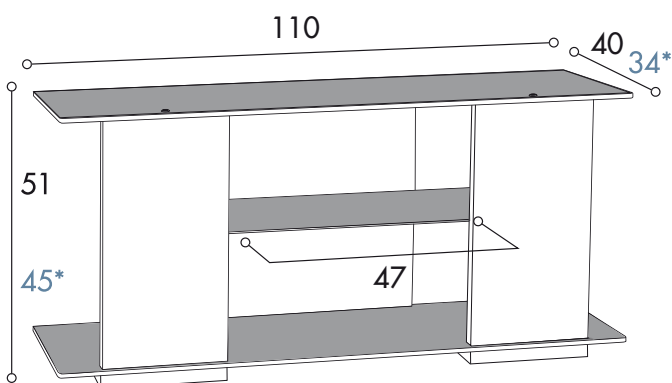

370

Mobile con piano superiore e base in cristallo temperato nero lucido, ripiano intermedio regolabile in altezza in cristallo temperato, struttura in melaminico, ruote nascoste.

Piece of furniture with top and base with tempered glossy black crystal, height-adjustable tempered crystal shelf, melanine structure, hidden wheels.

Finiture disponibili // Finishes available

massimo peso | max weight: 70 Kg

*Misure Interne utili // Internal measures useful