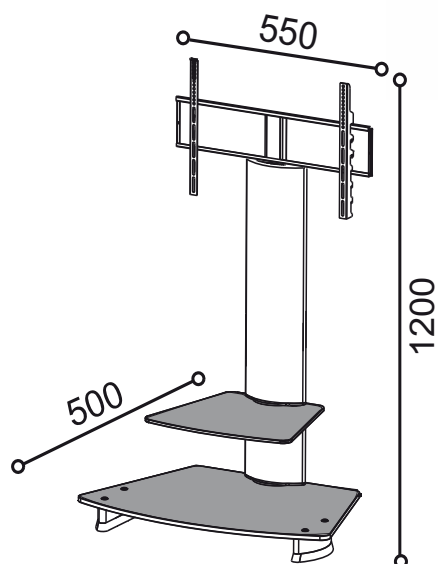

389

Supporto universale per TV LED, LCD e Plasma, costruito in alluminio, cristalli temperati serigrafati neri, rotazione TV 30° dx e sx, ruote di movimento.

Universal LED/LCD/Plasma TV floor stand in rigid extruded aluminium, black tempered glass, rotatine 30° , hidden wheels.