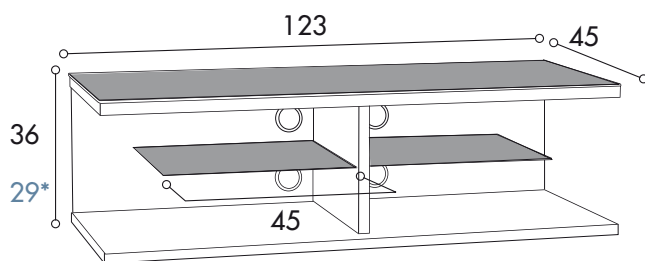

371

Mobile con piano superiore e ripiani in cristallo temperato nero lucido, struttura in melaminico, ruote nascoste.

Piece of furniture with top and shelves with tempered glossy black crystal, melanine structure, hidden wheels.

Finiture disponibili // Finishes available

*Misure Interne utili // Internal measures useful