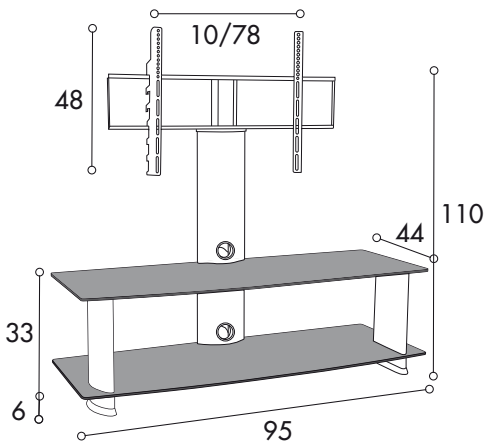

368

Supporto universale per TV LCD e Plasma, costruito in alluminio, cristalli temperati serigrafati neri, rotazione TV 30° dx e sx, ruote di movimento, massimo peso 45 KG.

Universal LCD/Plasma TV floor stand in rigid extruded aluminium, black tempered glass, rotatine 30° loading capacity: 45 KG.with moving wheels.

Finiture disponibili // Finishes available

massimo peso | max weight: 45 Kg