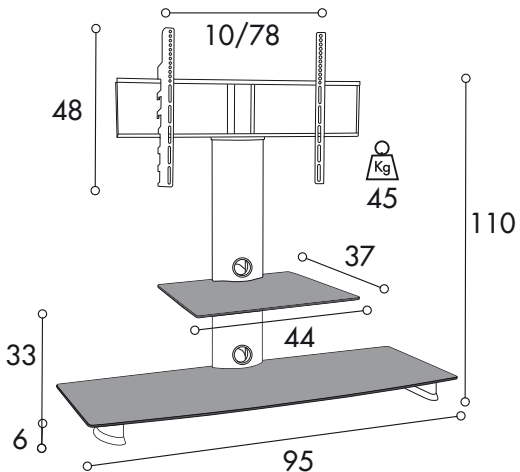

367

Supporto universale per TV LCD e Plasma, costruito in alluminio, cristalli temperati serigrafati neri, rotazione TV 30° dx e sx, ruote di movimento, massimo peso 45 KG.

Universal LCD/Plasma TV floor stand in rigid extruded aluminium, black tempered glass, rotatine 30° loading capacity: 45 KG.with moving wheels.

Finiture disponibili // Finishes available

massimo peso | max weight: 45 Kg